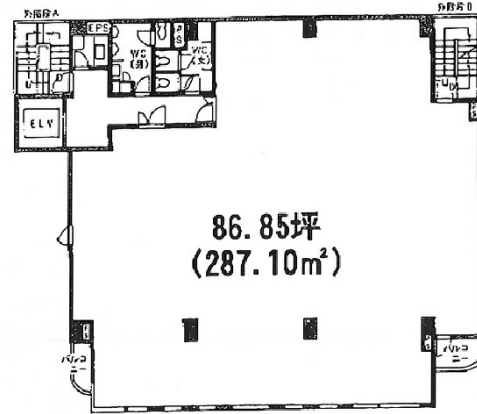

# 齋征錦糸町ビル 5階86.85坪

東京都墨田区太平2-8-11

## 物件MAP

賃貸条件	
月額賃料	相談
坪数	86.85坪
坪単価	相談
共益費	賃料に含む
礼金	無し
敷金（保証金）	10ヶ月
階数	5階
入居可能日	即日

ビル情報	
所在地	東京都墨田区太平2-8-11
最寄り駅	JR総武本線 錦糸町駅 徒歩5分 JR中央・総武線 錦糸町駅 徒歩5分 東京メトロ半蔵門線 錦糸町駅 徒歩5分
エリア	その他東京
竣工	1987年8月
耐震	新耐震基準
階数	地上8階
用途	事務所
構造	SRC造