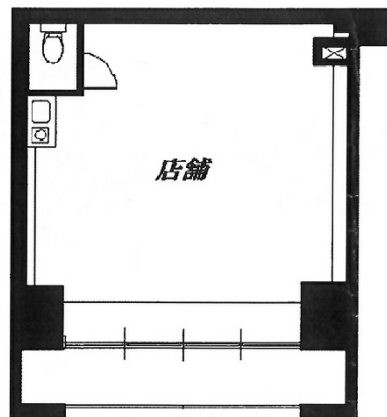

ガーラ・ステージ西巢鴨 1階12.1坪

東京都北区滝野川3-12-11

物件MAP

賃貸条件	
月額賃料	85,000円 (税別)
坪数	12.1坪
坪単価	7,025円 (税別)
共益費	10,000円
礼金	1ヶ月
敷金 (保証金)	3ヶ月
階数	1階 (101)
入居可能日	相談

ビル情報	
所在地	東京都北区滝野川3-12-11
最寄り駅	都営三田線 西巢鴨駅 徒歩3分 JR埼京線 板橋駅 徒歩14分
エリア	その他東京
竣工	2009年8月
耐震	新耐震基準
階数	地上14階
用途	事務所/店舗/倉庫・工場
構造	RC造

設備情報	
エレベーター	1基
空調	個別空調
OAフロア	その他
基準階天井高	
光ファイバー	有り
トイレ	男女共用・室内
セキュリティ	有り
駐車場	無し

事務所移転の簡単検索サイト

Quick Service

クイックサービス

ガーラ・ステージ西巢鴨 1階12.1坪 東京都北区滝野川3-12-11

その他東京 (ビルID: 0037065) の賃貸オフィス

貸事務所・レンタルオフィス・オフィス移転なら**QuickService**