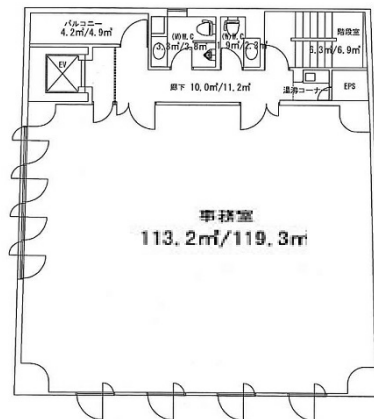

# 江之子島一棟貸しビル 1階481.89坪

大阪府大阪市西区江之子島1-10-1

## 物件MAP

賃貸条件	
坪数	481.89坪
階数	1階
入居可能日	
ビル情報	
所在地	大阪府大阪市西区江之子島1-10-1
最寄り駅	JR大阪環状線 野田駅 徒歩14分 大阪メトロ千日前線 玉川駅 徒歩13分 大阪メトロ千日前線 阿波座駅 徒歩6分 京阪中之島線 中之島駅 徒歩10分
エリア	西本町エリア
竣工	1996年1月
耐震	新耐震基準
階数	地上11階 地下1階
用途	
構造	SRC造
設備情報	
エレベーター	1基
空調	個別空調
OAフロア	
基準階天井高	2,400mm
光ファイバー	
トイレ	男女別・室外
セキュリティ	有り
駐車場	有り