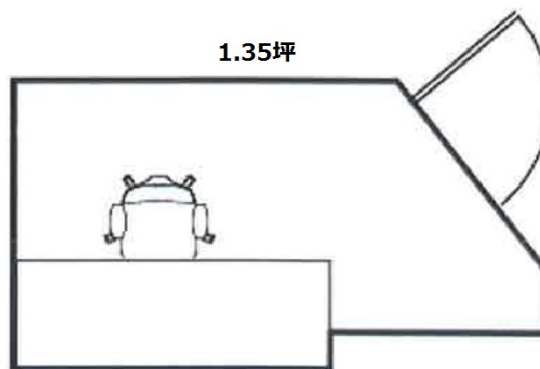

Cruise赤坂 (SHIMA赤坂ビル) 2階1.35坪

東京都港区赤坂4-1-1

物件MAP

賃貸条件	
月額賃料	相談
坪数	1.35坪
坪単価	相談
共益費	相談
礼金	無し
敷金 (保証金)	1ヶ月
階数	2階 (202)
入居可能日	即日

ビル情報	
所在地	東京都港区赤坂4-1-1
最寄り駅	東京メトロ丸ノ内線 赤坂見附駅 徒歩2分 東京メトロ半蔵門線 永田町駅 徒歩3分
エリア	赤坂・青山・六本木エリア
竣工	1987年1月
耐震	新耐震基準
階数	地上9階 地下1階
用途	レンタルオフィス
構造	SRC造

設備情報	
エレベーター	1基
空調	個別空調
OAフロア	その他
基準階天井高	2,400mm
光ファイバー	有り
トイレ	男女共用・室外
セキュリティ	有り
駐車場	無し