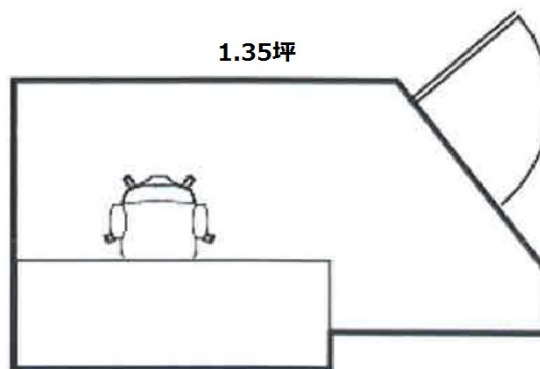

# Cruise赤坂 (SHIMA赤坂ビル) 2階1.35坪

東京都港区赤坂4-1-1

## 物件MAP

賃貸条件	
月額賃料	相談
坪数	1.35坪
坪単価	相談
共益費	相談
礼金	無し
敷金 (保証金)	1ヶ月
階数	2階 (202)
入居可能日	即日
ビル情報	
所在地	東京都港区赤坂4-1-1
最寄り駅	東京メトロ丸ノ内線 赤坂見附駅 徒歩2分 東京メトロ半蔵門線 永田町駅 徒歩3分
エリア	赤坂・青山・六本木エリア
竣工	1987年1月
耐震	新耐震基準
階数	地上9階 地下1階
用途	レンタルオフィス
構造	SRC造
設備情報	
エレベーター	1基
空調	個別空調
OAフロア	その他
基準階天井高	2,400mm
光ファイバー	有り
トイレ	男女共用・室外
セキュリティ	有り
駐車場	無し