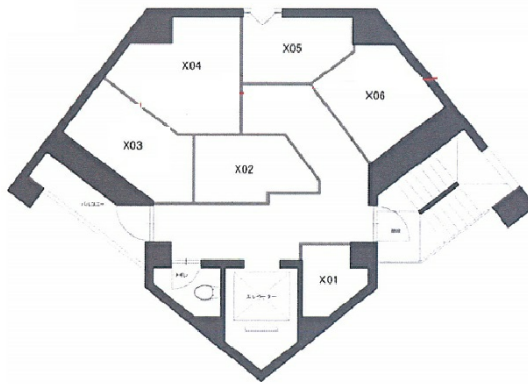

Cruise赤坂 (SHIMA赤坂ビル) 7階4.96坪

東京都港区赤坂4-1-1

物件MAP

賃貸条件	
坪数	4.96坪
階数	7階 (703)
入居可能日	

ビル情報	
所在地	東京都港区赤坂4-1-1
最寄り駅	東京メトロ丸ノ内線 赤坂見附駅 徒歩2分 東京メトロ半蔵門線 永田町駅 徒歩3分
エリア	赤坂・青山・六本木エリア
竣工	1987年1月
耐震	新耐震基準
階数	地上9階 地下1階
用途	レンタルオフィス
構造	SRC造

設備情報	
エレベーター	1基
空調	個別空調
OAフロア	その他
基準階天井高	2,400mm
光ファイバー	有り
トイレ	男女共用・室外
セキュリティ	有り
駐車場	無し