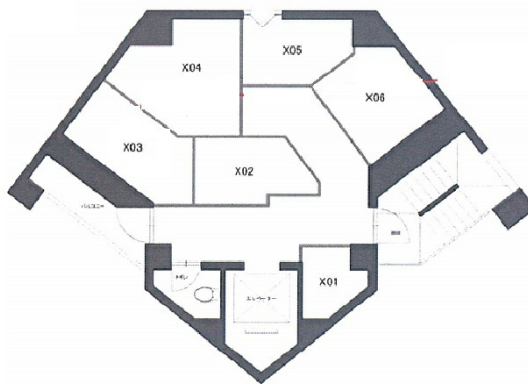

Cruise赤坂 (SHIMA赤坂ビル) 7階4.96坪

東京都港区赤坂4-1-1

物件MAP

賃貸条件	
坪数	4.96坪
階数	7階 (703)
入居可能日	

ビル情報	
所在地	東京都港区赤坂4-1-1
最寄り駅	東京メトロ丸ノ内線 赤坂見附駅 徒歩2分 東京メトロ半蔵門線 永田町駅 徒歩3分
エリア	赤坂・青山・六本木エリア
竣工	1987年1月
耐震	新耐震基準
階数	地上9階 地下1階
用途	レンタルオフィス
構造	SRC造

設備情報	
エレベーター	1基
空調	個別空調
OAフロア	その他
基準階天井高	2,400mm
光ファイバー	有り
トイレ	男女共用・室外
セキュリティ	有り
駐車場	無し

事務所移転の簡単検索サイト

Quick Service

クイックサービス

Cruise赤坂 (SHIMA赤坂ビル) 7階4.96坪 東京都港区赤坂4-1-1

赤坂・青山・六本木エリア (ビルID: 0036998) の賃貸オフィス

貸事務所・レンタルオフィス・オフィス移転ならQuickService