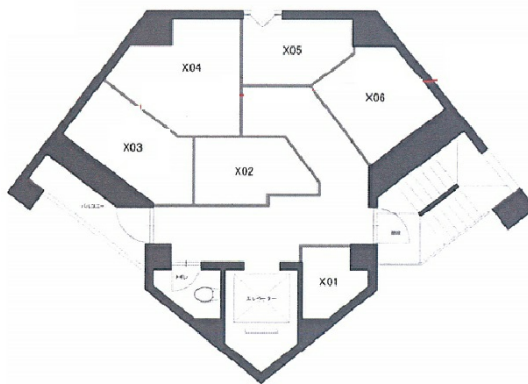

Cruise赤坂 (SHIMA赤坂ビル) 9階2.54坪

東京都港区赤坂4-1-1

物件MAP

賃貸条件	
月額賃料	相談
坪数	2.54坪
坪単価	相談
共益費	相談
礼金	無し
敷金 (保証金)	1ヶ月
階数	9階 (905)
入居可能日	即日

ビル情報	
所在地	東京都港区赤坂4-1-1
最寄り駅	東京メトロ丸ノ内線 赤坂見附駅 徒歩2分 東京メトロ半蔵門線 永田町駅 徒歩3分
エリア	赤坂・青山・六本木エリア
竣工	1987年1月
耐震	新耐震基準
階数	地上9階 地下1階
用途	レンタルオフィス
構造	SRC造

設備情報	
エレベーター	1基
空調	個別空調
OAフロア	その他
基準階天井高	2,400mm
光ファイバー	有り
トイレ	男女共用・室外
セキュリティ	有り
駐車場	無し