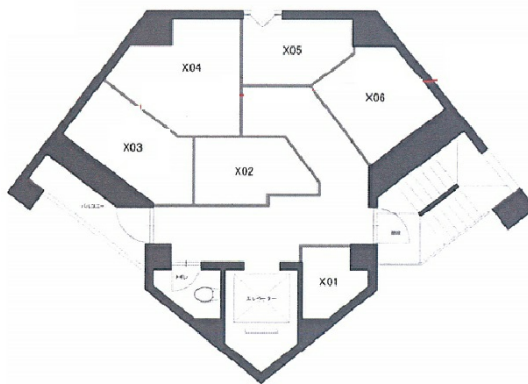

Cruise赤坂 (SHIMA赤坂ビル) 9階2.54坪

東京都港区赤坂4-1-1

物件MAP

賃貸条件	
月額賃料	相談
坪数	2.54坪
坪単価	相談
共益費	相談
礼金	無し
敷金 (保証金)	1ヶ月
階数	9階 (905)
入居可能日	即日

ビル情報	
所在地	東京都港区赤坂4-1-1
最寄り駅	東京メトロ丸ノ内線 赤坂見附駅 徒歩2分 東京メトロ半蔵門線 永田町駅 徒歩3分
エリア	赤坂・青山・六本木エリア
竣工	1987年1月
耐震	新耐震基準
階数	地上9階 地下1階
用途	レンタルオフィス
構造	SRC造

設備情報	
エレベーター	1基
空調	個別空調
OAフロア	その他
基準階天井高	2,400mm
光ファイバー	有り
トイレ	男女共用・室外
セキュリティ	有り
駐車場	無し

事務所移転の簡単検索サイト

Quick Service

クイックサービス

Cruise赤坂 (SHIMA赤坂ビル) 9階2.54坪 東京都港区赤坂4-1-1

赤坂・青山・六本木エリア (ビルID: 0036998) の賃貸オフィス

貸事務所・レンタルオフィス・オフィス移転ならQuickService