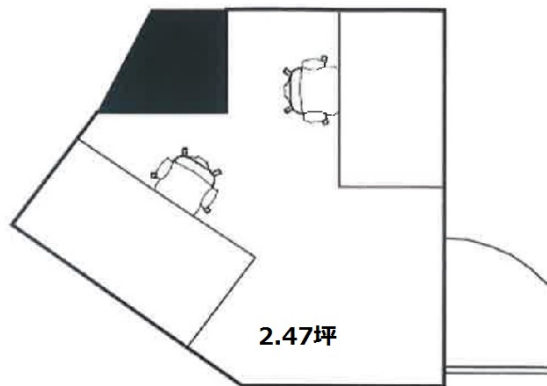

# Cruise赤坂 (SHIMA赤坂ビル) 5階2.47坪

東京都港区赤坂4-1-1

物件MAP

賃貸条件	
月額賃料	相談
坪数	2.47坪
坪単価	相談
共益費	相談
礼金	無し
敷金 (保証金)	1ヶ月
階数	5階 (504)
入居可能日	即日

ビル情報	
所在地	東京都港区赤坂4-1-1
最寄り駅	東京メトロ丸ノ内線 赤坂見附駅 徒歩2分 東京メトロ半蔵門線 永田町駅 徒歩3分
エリア	赤坂・青山・六本木エリア
竣工	1987年1月
耐震	新耐震基準
階数	地上9階 地下1階
用途	レンタルオフィス
構造	SRC造

設備情報	
エレベーター	1基
空調	個別空調
OAフロア	その他
基準階天井高	2,400mm
光ファイバー	有り
トイレ	男女共用・室外
セキュリティ	有り
駐車場	無し