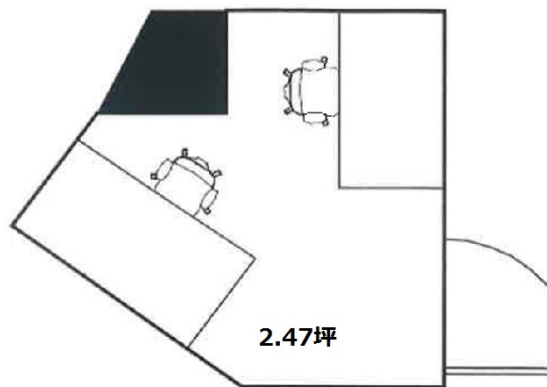

# Cruise赤坂 (SHIMA赤坂ビル) 5階2.47坪

東京都港区赤坂4-1-1

物件MAP

賃貸条件	
月額賃料	相談
坪数	2.47坪
坪単価	相談
共益費	相談
礼金	無し
敷金 (保証金)	1ヶ月
階数	5階 (504)
入居可能日	即日

ビル情報	
所在地	東京都港区赤坂4-1-1
最寄り駅	東京メトロ丸ノ内線 赤坂見附駅 徒歩2分 東京メトロ半蔵門線 永田町駅 徒歩3分
エリア	赤坂・青山・六本木エリア
竣工	1987年1月
耐震	新耐震基準
階数	地上9階 地下1階
用途	レンタルオフィス
構造	SRC造

設備情報	
エレベーター	1基
空調	個別空調
OAフロア	その他
基準階天井高	2,400mm
光ファイバー	有り
トイレ	男女共用・室外
セキュリティ	有り
駐車場	無し

事務所移転の簡単検索サイト

Quick Service

クイックサービス

Cruise赤坂 (SHIMA赤坂ビル) 5階2.47坪 東京都港区赤坂4-1-1

赤坂・青山・六本木エリア (ビルID: 0036998) の賃貸オフィス

貸事務所・レンタルオフィス・オフィス移転ならQuickService