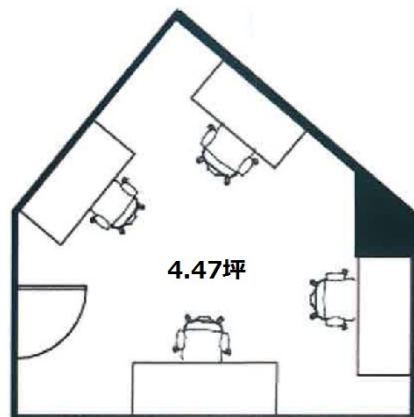

Cruise赤坂 (SHIMA赤坂ビル)

東京都港区赤坂4-1-1

7階4.47坪

物件MAP

賃貸条件	
月額賃料	相談
坪数	4.47坪
坪単価	相談
共益費	相談
礼金	無し
敷金 (保証金)	1ヶ月
階数	7階 (702)
入居可能日	即日

ビル情報	
所在地	東京都港区赤坂4-1-1
最寄り駅	東京メトロ丸ノ内線 赤坂見附駅 徒歩2分 東京メトロ半蔵門線 永田町駅 徒歩3分
エリア	赤坂・青山・六本木エリア
竣工	1987年1月
耐震	新耐震基準
階数	地上9階 地下1階
用途	レンタルオフィス
構造	SRC造

設備情報	
エレベーター	1基
空調	個別空調
OAフロア	その他
基準階天井高	2,400mm
光ファイバー	有り
トイレ	男女共用・室外
セキュリティ	有り
駐車場	無し