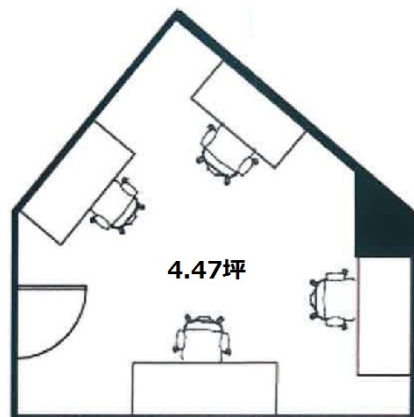

Cruise赤坂 (SHIMA赤坂ビル)

7階4.47坪

東京都港区赤坂4-1-1

物件MAP

賃貸条件	
月額賃料	相談
坪数	4.47坪
坪単価	相談
共益費	相談
礼金	無し
敷金 (保証金)	1ヶ月
階数	7階 (702)
入居可能日	即日

ビル情報	
所在地	東京都港区赤坂4-1-1
最寄り駅	東京メトロ丸ノ内線 赤坂見附駅 徒歩2分 東京メトロ半蔵門線 永田町駅 徒歩3分
エリア	赤坂・青山・六本木エリア
竣工	1987年1月
耐震	新耐震基準
階数	地上9階 地下1階
用途	レンタルオフィス
構造	SRC造

設備情報	
エレベーター	1基
空調	個別空調
OAフロア	その他
基準階天井高	2,400mm
光ファイバー	有り
トイレ	男女共用・室外
セキュリティ	有り
駐車場	無し

事務所移転の簡単検索サイト

Quick Service

クイックサービス

Cruise赤坂 (SHIMA赤坂ビル) 7階4.47坪 東京都港区赤坂4-1-1

赤坂・青山・六本木エリア (ビルID: 0036998) の賃貸オフィス

貸事務所・レンタルオフィス・オフィス移転ならQuickService