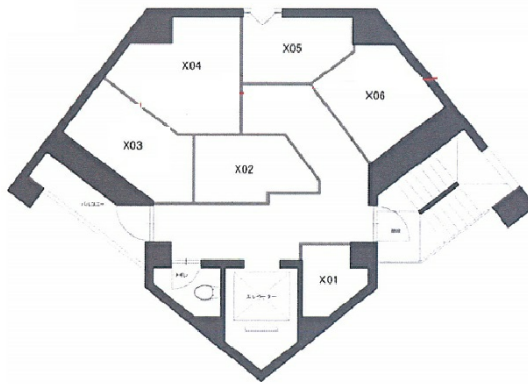

Cruise赤坂 (SHIMA赤坂ビル) 4階8.92坪

東京都港区赤坂4-1-1

物件MAP

賃貸条件	
坪数	8.92坪
階数	4階 (402)
入居可能日	

ビル情報	
所在地	東京都港区赤坂4-1-1
最寄り駅	東京メトロ丸ノ内線 赤坂見附駅 徒歩2分 東京メトロ半蔵門線 永田町駅 徒歩3分
エリア	赤坂・青山・六本木エリア
竣工	1987年1月
耐震	新耐震基準
階数	地上9階 地下1階
用途	レンタルオフィス
構造	SRC造

設備情報	
エレベーター	1基
空調	個別空調
OAフロア	その他
基準階天井高	2,400mm
光ファイバー	有り
トイレ	男女共用・室外
セキュリティ	有り
駐車場	無し