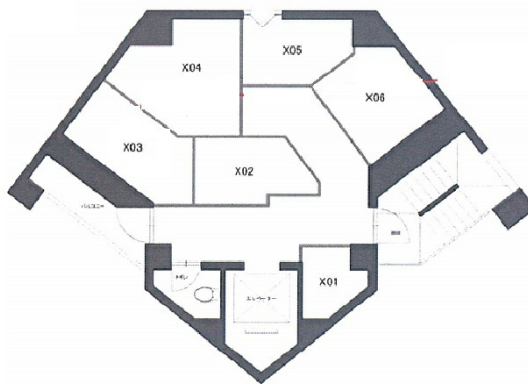

Cruise赤坂 (SHIMA赤坂ビル) 6階16.38坪

東京都港区赤坂4-1-1

物件MAP

賃貸条件	
月額賃料	相談
坪数	16.38坪
坪単価	相談
共益費	相談
礼金	無し
敷金 (保証金)	1ヶ月
階数	6階 (601)
入居可能日	即日

ビル情報	
所在地	東京都港区赤坂4-1-1
最寄り駅	東京メトロ丸ノ内線 赤坂見附駅 徒歩2分 東京メトロ半蔵門線 永田町駅 徒歩3分
エリア	赤坂・青山・六本木エリア
竣工	1987年1月
耐震	新耐震基準
階数	地上9階 地下1階
用途	レンタルオフィス
構造	SRC造

設備情報	
エレベーター	1基
空調	個別空調
OAフロア	その他
基準階天井高	2,400mm
光ファイバー	有り
トイレ	男女共用・室外
セキュリティ	有り
駐車場	無し

事務所移転の簡単検索サイト

Cruise赤坂 (SHIMA赤坂ビル) 6階16.38坪 東京都港区赤坂4-1-1

赤坂・青山・六本木エリア (ビルID: 0036998) の賃貸オフィス

貸事務所・レンタルオフィス・オフィス移転なら**QuickService**