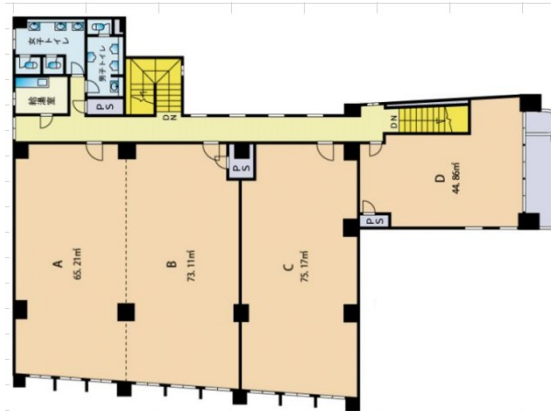

# ハイツ草香江ビル 2階22.73坪

福岡県福岡市中央区草香江2-2-11

## 物件MAP

賃貸条件	
坪数	22.73坪
階数	2階 (C)
入居可能日	

ビル情報	
所在地	福岡県福岡市中央区草香江2-2-11
最寄り駅	福岡市営地下鉄七隈線 六本松駅 徒歩4分 福岡市営地下鉄七隈線 別府駅 徒歩5分
エリア	中央区その他エリア
竣工	1981年1月
耐震	新耐震基準
階数	地上7階
用途	事務所
構造	RC造

設備情報	
エレベーター	
空調	
OAフロア	Pタイル
基準階天井高	
光ファイバー	調査中
トイレ	調査中
セキュリティ	調査中
駐車場	有り