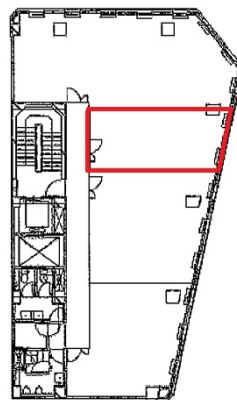

名錦ビル 5階9.13坪

愛知県名古屋市中区錦1-13-19

物件MAP

賃貸条件	
月額賃料	82,170円（税別）
坪数	9.13坪
坪単価	9,000円（税別）
共益費	27,390円
礼金	無し
敷金（保証金）	10ヶ月
階数	5階（A2）
入居可能日	即日

ビル情報	
所在地	愛知県名古屋市中区錦1-13-19
最寄り駅	名古屋市営地下鉄東山線 伏見駅 徒歩3分 名古屋市営地下鉄鶴舞線 伏見駅 徒歩3分
エリア	伏見・栄エリア
竣工	1971年3月
耐震	旧耐震基準
階数	地上8階 地下1階
用途	事務所
構造	SRC造

設備情報	
エレベーター	1基
空調	個別空調
OAフロア	OAフロア
基準階天井高	2,500mm
光ファイバー	有り
トイレ	男女別・室外
セキュリティ	有り
駐車場	無し

事務所移転の簡単検索サイト

名錦ビル 5階9.13坪 愛知県名古屋市中区錦1-13-19

伏見・栄エリア（ビルID：0036946）の賃貸オフィス

貸事務所・レンタルオフィス・オフィス移転ならQuickService

物件詳細はこちらから