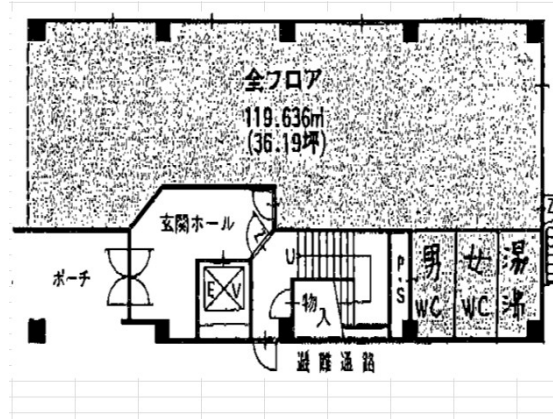

コバヤシビル 1階36.19坪

三重県四日市市三栄町3-15

物件MAP

賃貸条件	
坪数	36.19坪
階数	1階
入居可能日	

ビル情報	
所在地	三重県四日市市三栄町3-15
最寄り駅	近鉄名古屋線 近鉄四日市駅 徒歩5分
エリア	三重
竣工	1989年12月
耐震	新耐震基準
階数	地上7階
用途	事務所
構造	S造

設備情報	
エレベーター	1基
空調	個別空調
OAフロア	2WAY
基準階天井高	2,500mm
光ファイバー	有り
トイレ	男女別・室内
セキュリティ	有り
駐車場	有り