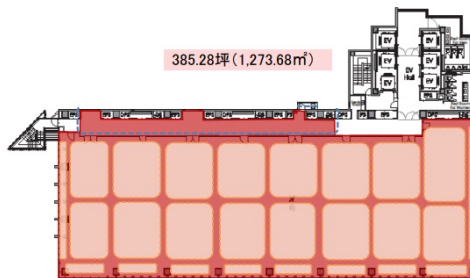

横浜プラザビル 3階91.71坪

神奈川県横浜市神奈川区金港町2-6

物件MAP

| 賃貸条件 | |
|---------|--------|
| 月額賃料 | 相談 |
| 坪数 | 91.71坪 |
| 坪単価 | 相談 |
| 共益費 | 賃料に含む |
| 礼金 | 無し |
| 敷金（保証金） | 12ヶ月 |
| 階数 | 3階 |
| 入居可能日 | 即日 |

| ビル情報 | |
|------|--|
| 所在地 | 神奈川県横浜市神奈川区金港町2-6 |
| 最寄り駅 | JR京浜東北線 横浜駅 徒歩5分 JR東海道本線 横浜駅 徒歩5分 東急東横線 横浜駅 徒歩8分 |
| エリア | 横浜駅周辺（神奈川区エリア） |
| 竣工 | 2010年2月 |
| 耐震 | 新耐震基準 |
| 階数 | 地上12階 地下1階 |
| 用途 | 事務所 |
| 構造 | RC造、一部SRC造 |

| 設備情報 | |
|--------|---------|
| エレベーター | 6基 |
| 空調 | 個別空調 |
| OAフロア | |
| 基準階天井高 | 3,000mm |
| 光ファイバー | 有り |
| トイレ | 男女別・室外 |
| セキュリティ | 有り |
| 駐車場 | 有り |