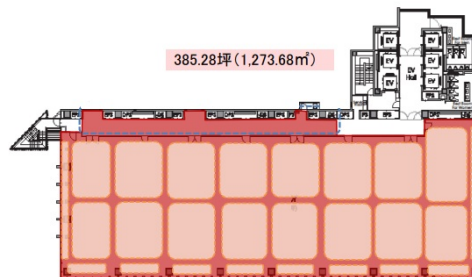

横浜プラザビル 3階91.71坪

神奈川県横浜市神奈川区金港町2-6

物件MAP

賃貸条件	
月額賃料	相談
坪数	91.71坪
坪単価	相談
共益費	賃料に含む
礼金	無し
敷金（保証金）	12ヶ月
階数	3階
入居可能日	即日

ビル情報	
所在地	神奈川県横浜市神奈川区金港町2-6
最寄り駅	JR京浜東北線 横浜駅 徒歩5分 JR東海道本線 横浜駅 徒歩5分 東急東横線 横浜駅 徒歩8分
エリア	横浜駅周辺（神奈川区エリア）
竣工	2010年2月
耐震	新耐震基準
階数	地上12階 地下1階
用途	事務所
構造	RC造、一部SRC造

設備情報	
エレベーター	6基
空調	個別空調
OAフロア	
基準階天井高	3,000mm
光ファイバー	有り
トイレ	男女別・室外
セキュリティ	有り
駐車場	有り

事務所移転の簡単検索サイト

Quick Service

クイックサービス

横浜プラザビル 3階91.71坪 神奈川県横浜市神奈川区金港町2-6

横浜駅周辺（神奈川区エリア）（ビルID：0036931）の賃貸オフィス

貸事務所・レンタルオフィス・オフィス移転なら**QuickService**