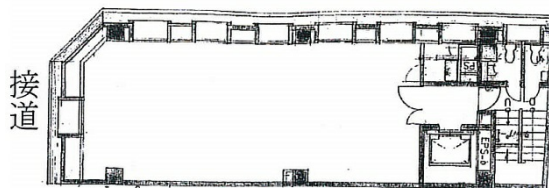

BRICK GATE 京橋 5階19.52坪

東京都中央区八丁堀4-2-10

物件MAP

賃貸条件	
坪数	19.52坪
階数	5階
入居可能日	
ビル情報	
所在地	東京都中央区八丁堀4-2-10
最寄り駅	都営浅草線 宝町駅 徒歩3分 東京メトロ銀座線 京橋駅 徒歩5分 JR京葉線 八丁堀駅 徒歩5分
エリア	八丁堀・茅場町エリア
竣工	1988年5月
耐震	新耐震基準
階数	地上5階
用途	事務所
構造	RC造
設備情報	
エレベーター	1基
空調	個別空調
OAフロア	
基準階天井高	2,700mm
光ファイバー	有り
トイレ	男女別・室内
セキュリティ	有り
駐車場	無し

事務所移転の簡単検索サイト

Quick Service

クイックサービス

BRICK GATE 京橋 5階19.52坪 東京都中央区八丁堀4-2-10

八丁堀・茅場町エリア (ビルID: 0036929) の賃貸オフィス

貸事務所・レンタルオフィス・オフィス移転なら**QuickService**

物件詳細はこちらから

0120-55-2620