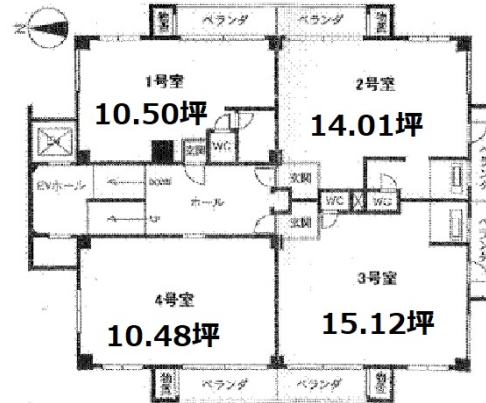

蒲田佐藤ビル 6階10.5坪

東京都大田区蒲田5-44-14

物件MAP

賃貸条件	
月額賃料	100,000円 (税別)
坪数	10.5坪
坪単価	9,524円 (税別)
共益費	10,000円
礼金	2ヶ月
敷金 (保証金)	7ヶ月
階数	6階 (601)
入居可能日	即日

ビル情報	
所在地	東京都大田区蒲田5-44-14
最寄り駅	JR京浜東北線 蒲田駅 徒歩2分 東急池上線 蒲田駅 徒歩2分 京急本線 京急蒲田駅 徒歩9分
エリア	その他東京
竣工	1970年3月
耐震	旧耐震基準
階数	地上9階
用途	事務所
構造	SRC造

設備情報	
エレベーター	1基
空調	個別空調
OAフロア	タイルカーペット
基準階天井高	
光ファイバー	有り
トイレ	男女共用・室内
セキュリティ	有り
駐車場	無し

事務所移転の簡単検索サイト

Quick Service

クイックサービス

蒲田佐藤ビル 6階10.5坪 東京都大田区蒲田5-44-14

その他東京 (ビルID: 0036903) の賃貸オフィス

貸事務所・レンタルオフィス・オフィス移転ならQuickService