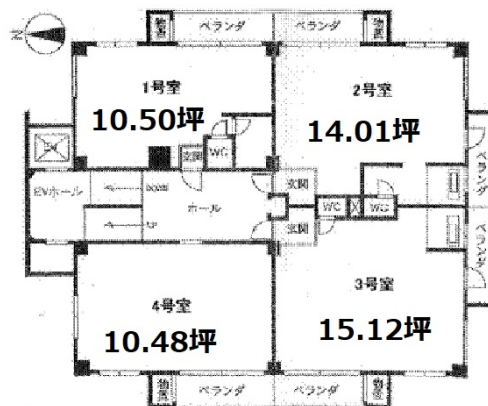

蒲田佐藤ビル 7階10.47坪

東京都大田区蒲田5-44-14

物件MAP

| 賃貸条件 | |
|----------|---------------|
| 月額賃料 | 100,000円 (税別) |
| 坪数 | 10.47坪 |
| 坪単価 | 9,551円 (税別) |
| 共益費 | 10,000円 |
| 礼金 | 2ヶ月 |
| 敷金 (保証金) | 7ヶ月 |
| 階数 | 7階 (704) |
| 入居可能日 | 即日 |