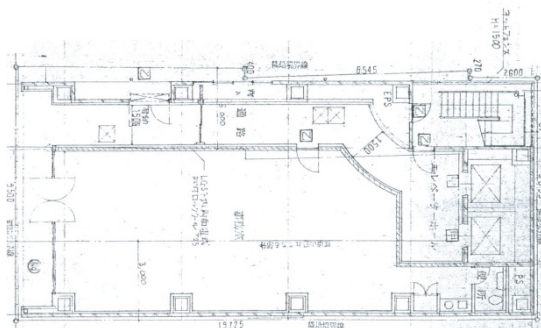

# 吉野第2ビル 1階31.91坪

東京都中央区日本橋馬喰町1-6-6

## 物件MAP

賃貸条件	
月額賃料	638,200円 (税別)
坪数	31.91坪
坪単価	20,000円 (税別)
共益費	95,730円
礼金	無し
敷金 (保証金)	10ヶ月
階数	1階
入居可能日	即日
ビル情報	
所在地	東京都中央区日本橋馬喰町1-6-6
最寄り駅	JR総武本線 馬喰町駅 徒歩1分 都営新宿線 馬喰横山駅 徒歩1分 都営浅草線 東日本橋駅 徒歩2分 東京メトロ日比谷線 小伝馬町駅 徒歩7分
エリア	人形町・小伝馬町・馬喰町エリア
竣工	1992年1月
耐震	新耐震基準
階数	地上9階
用途	事務所/店舗
構造	S造、一部SRC造
設備情報	
エレベーター	2基
空調	個別空調
OAフロア	OAフロア
基準階天井高	
光ファイバー	有り
トイレ	男女別・室内
セキュリティ	有り
駐車場	無し