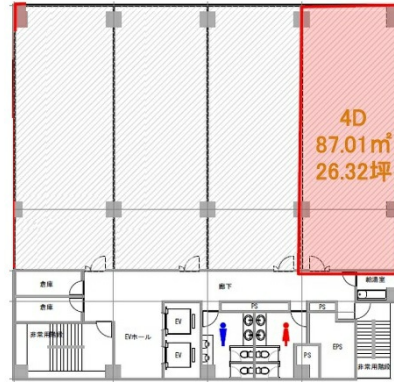

# 松山パルビル 4階26.32坪

愛媛県松山市三番町6-3-4

## 物件MAP

賃貸条件	
月額賃料	相談
坪数	26.32坪
坪単価	相談
共益費	相談
礼金	無し
敷金（保証金）	10ヶ月
階数	4階（404）
入居可能日	即日

ビル情報	
所在地	愛媛県松山市三番町6-3-4
最寄り駅	JR予讃線 松山駅 徒歩10分 伊予鉄道1系統(環状線) 松山市駅前駅 徒歩3分
エリア	愛媛
竣工	1992年9月
耐震	新耐震基準
階数	地上9階 地下1階
用途	事務所
構造	SRC造