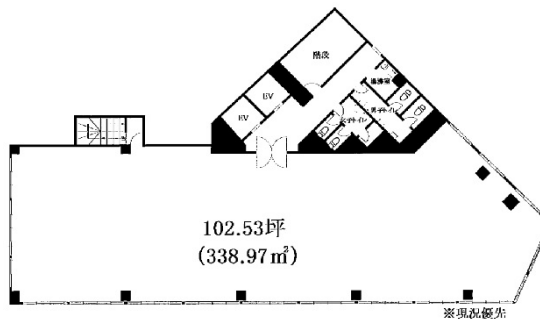

# オーイズミ本厚木ビル 6階102.53坪

神奈川県厚木市中町2-2-20

## 物件MAP

賃貸条件	
坪数	102.53坪
階数	6階
入居可能日	即日
ビル情報	
所在地	神奈川県厚木市中町2-2-20
最寄り駅	小田急小田原線 本厚木駅 徒歩2分
エリア	その他神奈川
竣工	1987年10月
耐震	新耐震基準
階数	地上7階 地下1階
用途	事務所
構造	SRC造
設備情報	
エレベーター	2基
空調	個別空調
OAフロア	2WAY
基準階天井高	2,550mm
光ファイバー	有り
トイレ	男女別・室外
セキュリティ	有り
駐車場	有り