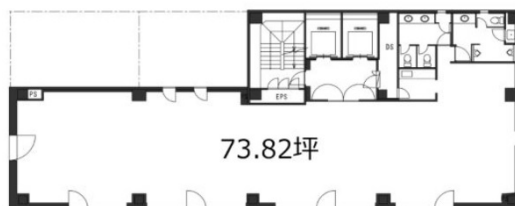

浅草橋THビル 5階73.82坪

東京都台東区浅草橋5-5-5

物件MAP

賃貸条件	
坪数	73.82坪
階数	5階（申込有）
入居可能日	
ビル情報	
所在地	東京都台東区浅草橋5-5-5
最寄り駅	JR中央・総武線 浅草橋駅 徒歩8分 東京メトロ日比谷線 秋葉原駅 徒歩7分 都営浅草線 浅草橋駅 徒歩8分
エリア	浅草橋・蔵前エリア
竣工	1991年9月
耐震	新耐震基準
階数	地上12階 地下2階
用途	事務所
構造	S造
設備情報	
エレベーター	2基
空調	個別空調
OAフロア	OAフロア
基準階天井高	2,500mm
光ファイバー	有り
トイレ	男女別・室内
セキュリティ	有り
駐車場	有り