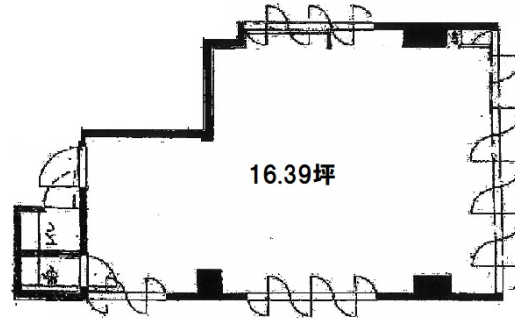

## 物件MAP

賃貸条件	
坪数	16.39坪
階数	3階
入居可能日	
ビル情報	
所在地	愛知県名古屋市中区栄5-7-12
最寄り駅	名古屋市営地下鉄名城線 矢場町駅 徒歩9分 名古屋市営地下鉄東山線 栄駅 徒歩14分 名古屋市営地下鉄名城線 栄駅 徒歩14分 名鉄瀬戸線 栄町駅 徒歩14分
エリア	伏見・栄エリア
竣工	1991年5月
耐震	新耐震基準
階数	地上4階
用途	事務所
構造	S造
設備情報	
エレベーター	
空調	個別空調
OAフロア	タイルカーペット
基準階天井高	
光ファイバー	有り
トイレ	男女共用・室外
セキュリティ	無し
駐車場	有り