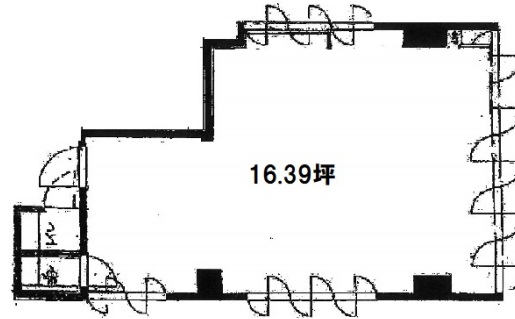

## 物件MAP

賃貸条件	
坪数	16.39坪
階数	3階
入居可能日	

ビル情報	
所在地	愛知県名古屋市中区栄5-7-12
最寄り駅	名古屋市営地下鉄名城線 矢場町駅 徒歩9分 名古屋市営地下鉄東山線 栄駅 徒歩14分 名古屋市営地下鉄名城線 栄駅 徒歩14分 名鉄瀬戸線 栄町駅 徒歩14分
エリア	伏見・栄エリア
竣工	1991年5月
耐震	新耐震基準
階数	地上4階
用途	事務所
構造	S造