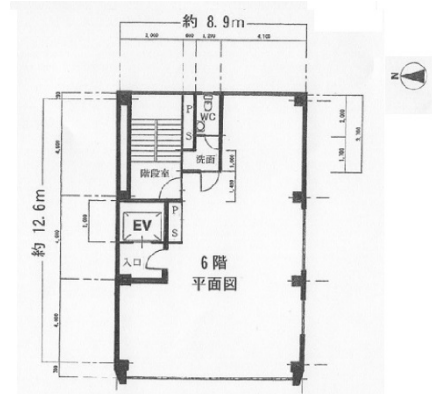

河原町ビル 6階30.4坪

京都府京都市下京区河原町四条下る順風町312

物件MAP

賃貸条件	
月額賃料	300,000円 (税別)
坪数	30.4坪
坪単価	9,868円 (税別)
共益費	22,000円
礼金	無し
敷金 (保証金)	2000000円
階数	6階 (ワンフロア)
入居可能日	即日

ビル情報	
所在地	京都府京都市下京区河原町四条下る順風町312
最寄り駅	阪急京都本線 河原町駅 徒歩2分 京阪本線 祇園四条駅 徒歩5分
エリア	京都駅前エリア
竣工	1974年4月
耐震	旧耐震基準
階数	地上9階 地下1階
用途	事務所
構造	調査中

設備情報	
エレベーター	1基
空調	
OAフロア	
基準階天井高	
光ファイバー	調査中
トイレ	男女共用・室内
セキュリティ	有り
駐車場	