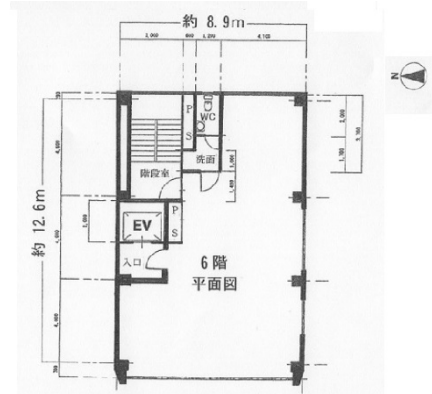

河原町ビル 6階30.4坪

京都府京都市下京区河原町四条下る順風町312

物件MAP

賃貸条件	
月額賃料	300,000円 (税別)
坪数	30.4坪
坪単価	9,868円 (税別)
共益費	22,000円
礼金	無し
敷金 (保証金)	2000000円
階数	6階 (ワンフロア)
入居可能日	即日

ビル情報	
所在地	京都府京都市下京区河原町四条下る順風町312
最寄り駅	阪急京都本線 河原町駅 徒歩2分 京阪本線 祇園四条駅 徒歩5分
エリア	京都駅前エリア
竣工	1974年4月
耐震	旧耐震基準
階数	地上9階 地下1階
用途	事務所
構造	調査中

設備情報	
エレベーター	1基
空調	
OAフロア	
基準階天井高	
光ファイバー	調査中
トイレ	男女共用・室内
セキュリティ	有り
駐車場	

事務所移転の簡単検索サイト

河原町ビル 6階30.4坪 京都府京都市下京区河原町四条下る順風町312

京都駅前エリア (ビルID: 0036840) の賃貸オフィス

クイックサービス

貸事務所・レンタルオフィス・オフィス移転ならQuickService

物件詳細はこちらから