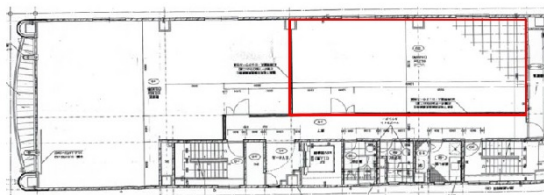

四条大宮MOMOビル 2階19.88坪

京都府京都市下京区四条通大宮東入立中町495

物件MAP

賃貸条件	
坪数	19.88坪
階数	2階
入居可能日	
ビル情報	
所在地	京都府京都市下京区四条通大宮東入立中町495
最寄り駅	阪急京都本線 大宮駅 徒歩1分
エリア	京都その他・近郊エリア
竣工	2002年9月
耐震	新耐震基準
階数	地上8階
用途	事務所/店舗
構造	RC造
設備情報	
エレベーター	1基
空調	
OAフロア	
基準階天井高	
光ファイバー	有り
トイレ	男女別・室内
セキュリティ	無し
駐車場	

事務所移転の簡単検索サイト

Quick Service

クイックサービス

四条大宮MOMOビル 2階19.88坪 京都府京都市下京区四条通大宮東入立中町495

京都その他・近郊エリア (ビルID: 0036838) の賃貸オフィス

貸事務所・レンタルオフィス・オフィス移転なら**QuickService**

物件詳細はこちらから

0120-55-2620