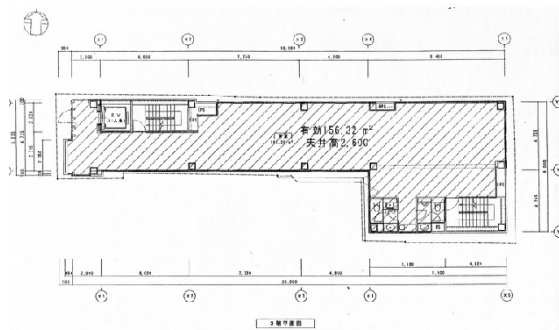

三條サクラヤビル 3階47.29坪

京都府京都市中京区河原町通蛸薬師東側塩屋町327

物件MAP

賃貸条件

坪数	47.29坪
階数	3階
入居可能日	

ビル情報

所在地	京都府京都市中京区河原町通蛸薬師東側塩屋町327
最寄り駅	阪急京都本線 河原町駅 徒歩2分
エリア	四条烏丸・河原町エリア
竣工	2003年10月
耐震	新耐震基準
階数	地上4階
用途	事務所/店舗
構造	調査中

設備情報

エレベーター	
空調	個別空調
OAフロア	OAフロア
基準階天井高	
光ファイバー	調査中
トイレ	調査中
セキュリティ	有り
駐車場	