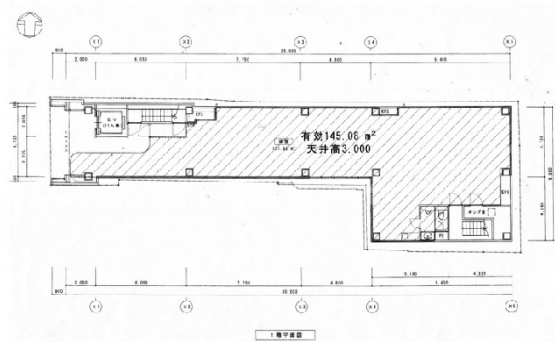

# 三條サクラヤビル 1階44坪

京都府京都市中京区河原町通蛸薬師東側塩屋町327

## 物件MAP

賃貸条件	
坪数	44坪
階数	1階
入居可能日	
ビル情報	
所在地	京都府京都市中京区河原町通蛸薬師東側塩屋町327
最寄り駅	阪急京都本線 河原町駅 徒歩2分
エリア	四条烏丸・河原町エリア
竣工	2003年10月
耐震	新耐震基準
階数	地上4階
用途	事務所/店舗
構造	調査中
設備情報	
エレベーター	
空調	個別空調
OAフロア	OAフロア
基準階天井高	
光ファイバー	調査中
トイレ	調査中
セキュリティ	有り
駐車場	