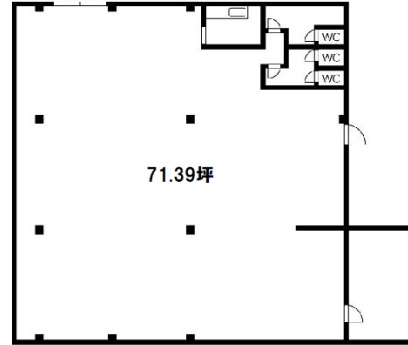

タックビル 2階71.39坪

愛知県名古屋市中区正木4-11-2

物件MAP

賃貸条件	
坪数	71.39坪
階数	2階
入居可能日	
ビル情報	
所在地	愛知県名古屋市中区正木4-11-2
最寄り駅	名古屋市営地下鉄名城線 金山駅 徒歩8分
エリア	金山・大須・上前津エリア
竣工	1970年12月
耐震	旧耐震基準
階数	地上3階
用途	事務所
構造	S造
設備情報	
エレベーター	
空調	個別空調
OAフロア	OAフロア
基準階天井高	
光ファイバー	調査中
トイレ	男女別・室外
セキュリティ	調査中
駐車場	有り