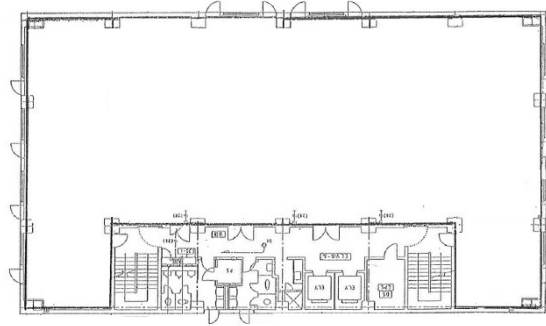

フジタビル 4階9.22坪

広島県広島市中区中町8-6

物件MAP

賃貸条件	
坪数	9.22坪
階数	4階 (405)
入居可能日	
ビル情報	
所在地	広島県広島市中区中町8-6
最寄り駅	広電1系統(宇品線) 袋町駅 徒歩5分 広電3系統(己斐線) 袋町駅 徒歩5分 広電7系統(都心線) 袋町駅 徒歩5分 広電1系統(宇品線) 中電前駅 徒歩6分 広電3系統(己斐線) 中電前駅 徒歩6分
エリア	広島市中区エリア
竣工	1982年4月
耐震	調査中
階数	地上8階
用途	事務所
構造	SRC造
設備情報	
エレベーター	2基
空調	個別空調
OAフロア	タイルカーペット
基準階天井高	2,500mm
光ファイバー	有り
トイレ	男女別・室外
セキュリティ	有り
駐車場	有り