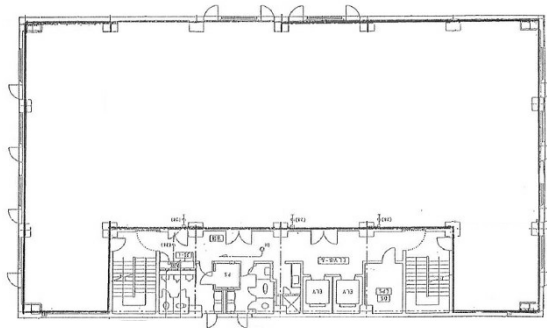

フジタビル 4階9.22坪

広島県広島市中区中町8-6

物件MAP

賃貸条件	
坪数	9.22坪
階数	4階 (405)
入居可能日	

ビル情報	
所在地	広島県広島市中区中町8-6
最寄り駅	広電1系統(宇品線) 袋町駅 徒歩5分 広電3系統(己斐線) 袋町駅 徒歩5分 広電7系統(都心線) 袋町駅 徒歩5分 広電1系統(宇品線) 中電前駅 徒歩6分 広電3系統(己斐線) 中電前駅 徒歩6分
エリア	広島市中区エリア
竣工	1982年4月
耐震	調査中
階数	地上8階
用途	事務所
構造	SRC造

設備情報	
エレベーター	2基
空調	個別空調
OAフロア	タイルカーペット
基準階天井高	2,500mm
光ファイバー	有り
トイレ	男女別・室外
セキュリティ	有り
駐車場	有り

事務所移転の簡単検索サイト

Quick Service

クイックサービス

フジタビル 4階9.22坪 広島県広島市中区中町8-6

広島市中区エリア (ビルID: 0036798) の賃貸オフィス

貸事務所・レンタルオフィス・オフィス移転なら**QuickService**