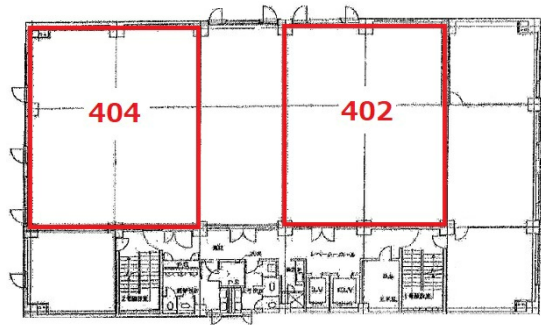

フジタビル 4階43.98坪

広島県広島市中区中町8-6

物件MAP

賃貸条件	
坪数	43.98坪
階数	4階 (404)
入居可能日	

ビル情報	
所在地	広島県広島市中区中町8-6
最寄り駅	広電1系統(宇品線) 袋町駅 徒歩5分 広電3系統(己斐線) 袋町駅 徒歩5分 広電7系統(都心線) 袋町駅 徒歩5分 広電1系統(宇品線) 中電前駅 徒歩6分 広電3系統(己斐線) 中電前駅 徒歩6分
エリア	広島市中区エリア
竣工	1982年4月
耐震	調査中
階数	地上8階
用途	事務所
構造	SRC造

設備情報	
エレベーター	2基
空調	個別空調
OAフロア	タイルカーペット
基準階天井高	2,500mm
光ファイバー	有り
トイレ	男女別・室外
セキュリティ	有り
駐車場	有り