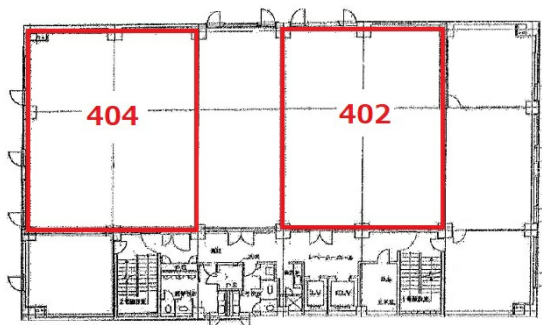

フジタビル 4階43.98坪

広島県広島市中区中町8-6

物件MAP

賃貸条件	
坪数	43.98坪
階数	4階 (404)
入居可能日	
ビル情報	
所在地	広島県広島市中区中町8-6
最寄り駅	広電1系統(宇品線) 袋町駅 徒歩5分 広電3系統(己斐線) 袋町駅 徒歩5分 広電7系統(都心線) 袋町駅 徒歩5分 広電1系統(宇品線) 中電前駅 徒歩6分 広電3系統(己斐線) 中電前駅 徒歩6分
エリア	広島市中区エリア
竣工	1982年4月
耐震	調査中
階数	地上8階
用途	事務所
構造	SRC造
設備情報	
エレベーター	2基
空調	個別空調
OAフロア	タイルカーペット
基準階天井高	2,500mm
光ファイバー	有り
トイレ	男女別・室外
セキュリティ	有り
駐車場	有り

事務所移転の簡単検索サイト

Quick Service

クイックサービス

フジタビル 4階43.98坪 広島県広島市中区中町8-6

広島市中区エリア (ビルID: 0036798) の賃貸オフィス

貸事務所・レンタルオフィス・オフィス移転ならQuickService

物件詳細はこちらから

0120-55-2620