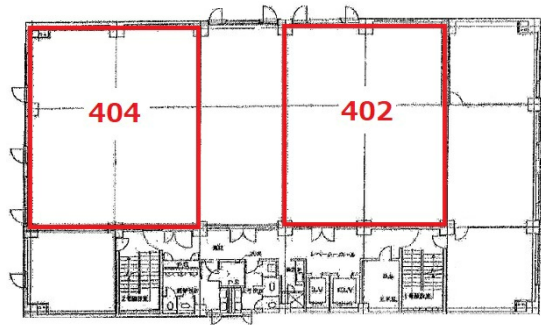

## 物件MAP

賃貸条件	
坪数	42.79坪
階数	4階 (402)
入居可能日	

ビル情報	
所在地	広島県広島市中区中町8-6
最寄り駅	広電1系統(宇品線) 袋町駅 徒歩5分 広電3系統(己斐線) 袋町駅 徒歩5分 広電7系統(都心線) 袋町駅 徒歩5分 広電1系統(宇品線) 中電前駅 徒歩6分 広電3系統(己斐線) 中電前駅 徒歩6分
エリア	広島市中区エリア
竣工	1982年4月
耐震	調査中
階数	地上8階
用途	事務所
構造	SRC造