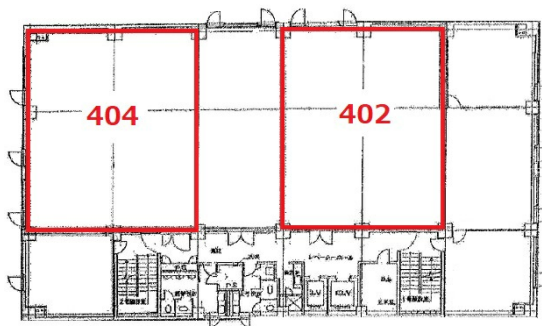

## 物件MAP

賃貸条件	
坪数	42.79坪
階数	4階 (402)
入居可能日	

ビル情報	
所在地	広島県広島市中区中町8-6
最寄り駅	広電1系統(宇品線) 袋町駅 徒歩5分 広電3系統(己斐線) 袋町駅 徒歩5分 広電7系統(都心線) 袋町駅 徒歩5分 広電1系統(宇品線) 中電前駅 徒歩6分 広電3系統(己斐線) 中電前駅 徒歩6分
エリア	広島市中区エリア
竣工	1982年4月
耐震	調査中
階数	地上8階
用途	事務所
構造	SRC造

設備情報	
エレベーター	2基
空調	個別空調
OAフロア	タイルカーペット
基準階天井高	2,500mm
光ファイバー	有り
トイレ	男女別・室外
セキュリティ	有り
駐車場	有り

事務所移転の簡単検索サイト

**Quick Service**

クイックサービス

フジタビル 4階42.79坪 広島県広島市中区中町8-6

広島市中区エリア (ビルID: 0036798) の賃貸オフィス

貸事務所・レンタルオフィス・オフィス移転なら**QuickService**