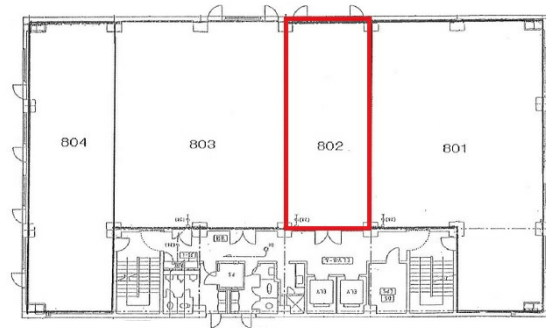

フジタビル 8階21.4坪

広島県広島市中区中町8-6

物件MAP

賃貸条件	
坪数	21.4坪
階数	8階 (802)
入居可能日	

ビル情報	
所在地	広島県広島市中区中町8-6
最寄り駅	広電1系統(宇品線) 袋町駅 徒歩5分 広電3系統(己斐線) 袋町駅 徒歩5分 広電7系統(都心線) 袋町駅 徒歩5分 広電1系統(宇品線) 中電前駅 徒歩6分 広電3系統(己斐線) 中電前駅 徒歩6分
エリア	広島市中区エリア
竣工	1982年4月
耐震	調査中
階数	地上8階
用途	事務所
構造	SRC造

設備情報	
エレベーター	2基
空調	個別空調
OAフロア	タイルカーペット
基準階天井高	2,500mm
光ファイバー	有り
トイレ	男女別・室外
セキュリティ	有り
駐車場	有り