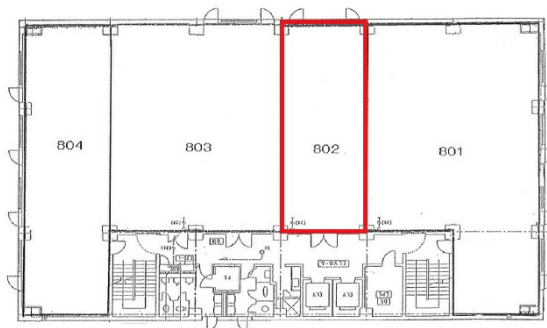

フジタビル 8階21.4坪

広島県広島市中区中町8-6

物件MAP

賃貸条件	
坪数	21.4坪
階数	8階 (802)
入居可能日	

ビル情報	
所在地	広島県広島市中区中町8-6
最寄り駅	広電1系統(宇品線) 袋町駅 徒歩5分 広電3系統(己斐線) 袋町駅 徒歩5分 広電7系統(都心線) 袋町駅 徒歩5分 広電1系統(宇品線) 中電前駅 徒歩6分 広電3系統(己斐線) 中電前駅 徒歩6分
エリア	広島市中区エリア
竣工	1982年4月
耐震	調査中
階数	地上8階
用途	事務所
構造	SRC造

設備情報	
エレベーター	2基
空調	個別空調
OAフロア	タイルカーペット
基準階天井高	2,500mm
光ファイバー	有り
トイレ	男女別・室外
セキュリティ	有り
駐車場	有り

事務所移転の簡単検索サイト

Quick Service

クイックサービス

フジタビル 8階21.4坪 広島県広島市中区中町8-6

広島市中区エリア (ビルID: 0036798) の賃貸オフィス

貸事務所・レンタルオフィス・オフィス移転なら**QuickService**