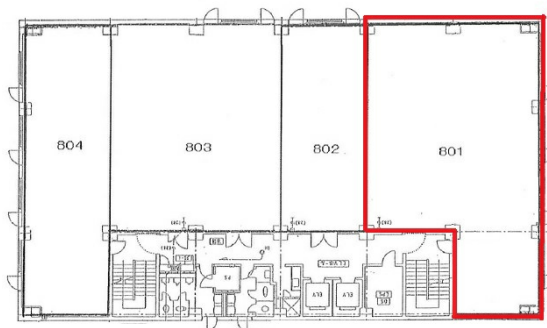

フジタビル 8階53.47坪

広島県広島市中区中町8-6

物件MAP

賃貸条件	
坪数	53.47坪
階数	8階 (801)
入居可能日	

ビル情報	
所在地	広島県広島市中区中町8-6
最寄り駅	広電1系統(宇品線) 袋町駅 徒歩5分 広電3系統(己斐線) 袋町駅 徒歩5分 広電7系統(都心線) 袋町駅 徒歩5分 広電1系統(宇品線) 中電前駅 徒歩6分 広電3系統(己斐線) 中電前駅 徒歩6分
エリア	広島市中区エリア
竣工	1982年4月
耐震	調査中
階数	地上8階
用途	事務所
構造	SRC造

設備情報	
エレベーター	2基
空調	個別空調
OAフロア	タイルカーペット
基準階天井高	2,500mm
光ファイバー	有り
トイレ	男女別・室外
セキュリティ	有り
駐車場	有り