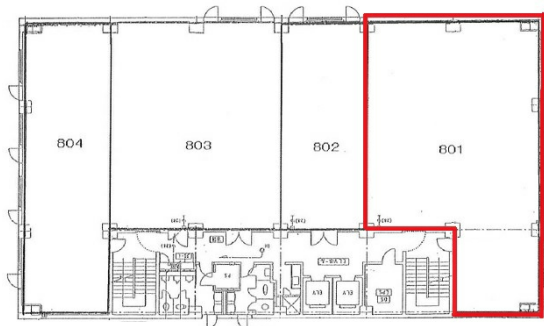

フジタビル 8階53.47坪

広島県広島市中区中町8-6

物件MAP

賃貸条件	
坪数	53.47坪
階数	8階 (801)
入居可能日	
ビル情報	
所在地	広島県広島市中区中町8-6
最寄り駅	広電1系統(宇品線) 袋町駅 徒歩5分 広電3系統(己斐線) 袋町駅 徒歩5分 広電7系統(都心線) 袋町駅 徒歩5分 広電1系統(宇品線) 中電前駅 徒歩6分 広電3系統(己斐線) 中電前駅 徒歩6分
エリア	広島市中区エリア
竣工	1982年4月
耐震	調査中
階数	地上8階
用途	事務所
構造	SRC造
設備情報	
エレベーター	2基
空調	個別空調
OAフロア	タイルカーペット
基準階天井高	2,500mm
光ファイバー	有り
トイレ	男女別・室外
セキュリティ	有り
駐車場	有り