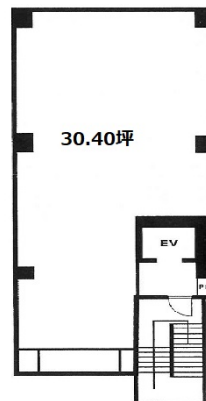

第10NKビル 地下1階30.4坪

東京都新宿区歌舞伎町1-23-12

物件MAP

賃貸条件	
月額賃料	972,800円 (税別)
坪数	30.4坪
坪単価	32,000円 (税別)
共益費	121,600円
礼金	2ヶ月
敷金 (保証金)	8500000円
階数	B1階
入居可能日	即日

ビル情報	
所在地	東京都新宿区歌舞伎町1-23-12
最寄り駅	JR山手線 新宿駅 徒歩3分 小田急小田原線 新宿駅 徒歩3分 東京メトロ丸ノ内線 新宿駅 徒歩3分 都営大江戸線 新宿西口駅 徒歩3分 西武新宿線 西武新宿駅 徒歩3分
エリア	新宿・新宿御苑エリア
竣工	1993年12月
耐震	新耐震基準
階数	地上7階 地下1階
用途	店舗
構造	SRC造