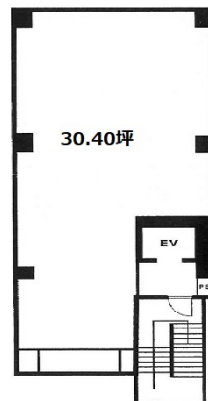

第10NKビル 地下1階30.4坪

東京都新宿区歌舞伎町1-23-12

物件MAP

賃貸条件	
月額賃料	972,800円（税別）
坪数	30.4坪
坪単価	32,000円（税別）
共益費	121,600円
礼金	2ヶ月
敷金（保証金）	8500000円
階数	B1階
入居可能日	即日

ビル情報	
所在地	東京都新宿区歌舞伎町1-23-12
最寄り駅	JR山手線 新宿駅 徒歩3分 小田急小田原線 新宿駅 徒歩3分 東京メトロ丸ノ内線 新宿駅 徒歩3分 都営大江戸線 新宿西口駅 徒歩3分 西武新宿線 西武新宿駅 徒歩3分
エリア	新宿・新宿御苑エリア
竣工	1993年12月
耐震	新耐震基準
階数	地上7階 地下1階
用途	店舗
構造	SRC造

設備情報	
エレベーター	1基
空調	無し
OAフロア	その他
基準階天井高	
光ファイバー	有り
トイレ	無し
セキュリティ	無し
駐車場	無し

事務所移転の簡単検索サイト

Quick Service

クイックサービス

第10NKビル 地下1階30.4坪 東京都新宿区歌舞伎町1-23-12

新宿・新宿御苑エリア（ビルID：0036772）の賃貸オフィス

貸事務所・レンタルオフィス・オフィス移転ならQuickService