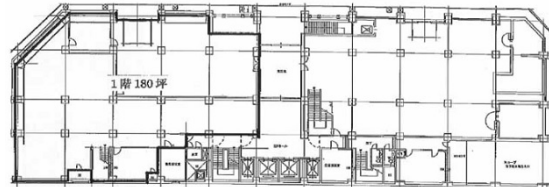

新宿ビル 1階180坪

東京都新宿区西新宿1-8-1

物件MAP

賃貸条件	
月額賃料	5,400,000円（税別）
坪数	180坪
坪単価	30,000円（税別）
共益費	賃料に含む
礼金	1ヶ月
敷金（保証金）	12ヶ月
階数	1階
入居可能日	2024年8月

ビル情報	
所在地	東京都新宿区西新宿1-8-1
最寄り駅	JR山手線 新宿駅 徒歩4分 JR中央本線 新宿駅 徒歩4分 東京メトロ丸ノ内線 新宿駅 徒歩4分 都営新宿線 新宿駅 徒歩4分 小田急小田原線 新宿駅 徒歩4分
エリア	西新宿エリア
竣工	1966年
耐震	耐震補強済
階数	地上9階 地下3階
用途	事務所
構造	SRC造