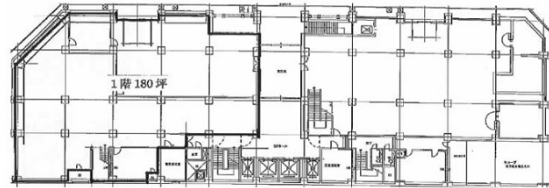

## 物件MAP

賃貸条件	
月額賃料	5,400,000円（税別）
坪数	180坪
坪単価	30,000円（税別）
共益費	賃料に含む
礼金	1ヶ月
敷金（保証金）	12ヶ月
階数	1階
入居可能日	2024年8月

ビル情報	
所在地	東京都新宿区西新宿1-8-1
最寄り駅	JR山手線 新宿駅 徒歩4分 JR中央本線 新宿駅 徒歩4分 東京メトロ丸ノ内線 新宿駅 徒歩4分 都営新宿線 新宿駅 徒歩4分 小田急小田原線 新宿駅 徒歩4分
エリア	西新宿エリア
竣工	1966年
耐震	耐震補強済
階数	地上9階 地下3階
用途	事務所
構造	SRC造