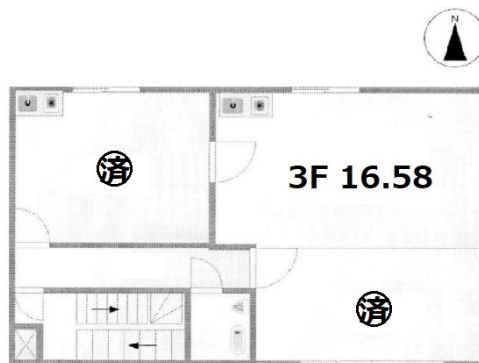

第二中鉄ビル 3階16.58坪

東京都千代田区外神田6-12-8

物件MAP

賃貸条件	
月額賃料	165,800円 (税別)
坪数	16.58坪
坪単価	10,000円 (税別)
共益費	無し
礼金	無し
敷金 (保証金)	6ヶ月
階数	3階 (一部)
入居可能日	即日

ビル情報	
所在地	東京都千代田区外神田6-12-8
最寄り駅	東京メトロ銀座線 末広町駅 徒歩1分 JR京浜東北線 御徒町駅 徒歩6分 都営大江戸線 上野御徒町駅 徒歩7分 東京メトロ千代田線 湯島駅 徒歩5分 東京メトロ日比谷線 仲御徒町駅 徒歩10分
エリア	岩本町・秋葉原エリア
竣工	1980年4月
耐震	旧耐震基準
階数	地上5階
用途	事務所
構造	S造

設備情報	
エレベーター	
空調	個別空調
OAフロア	その他
基準階天井高	
光ファイバー	有り
トイレ	男女共用・室外
セキュリティ	無し
駐車場	無し